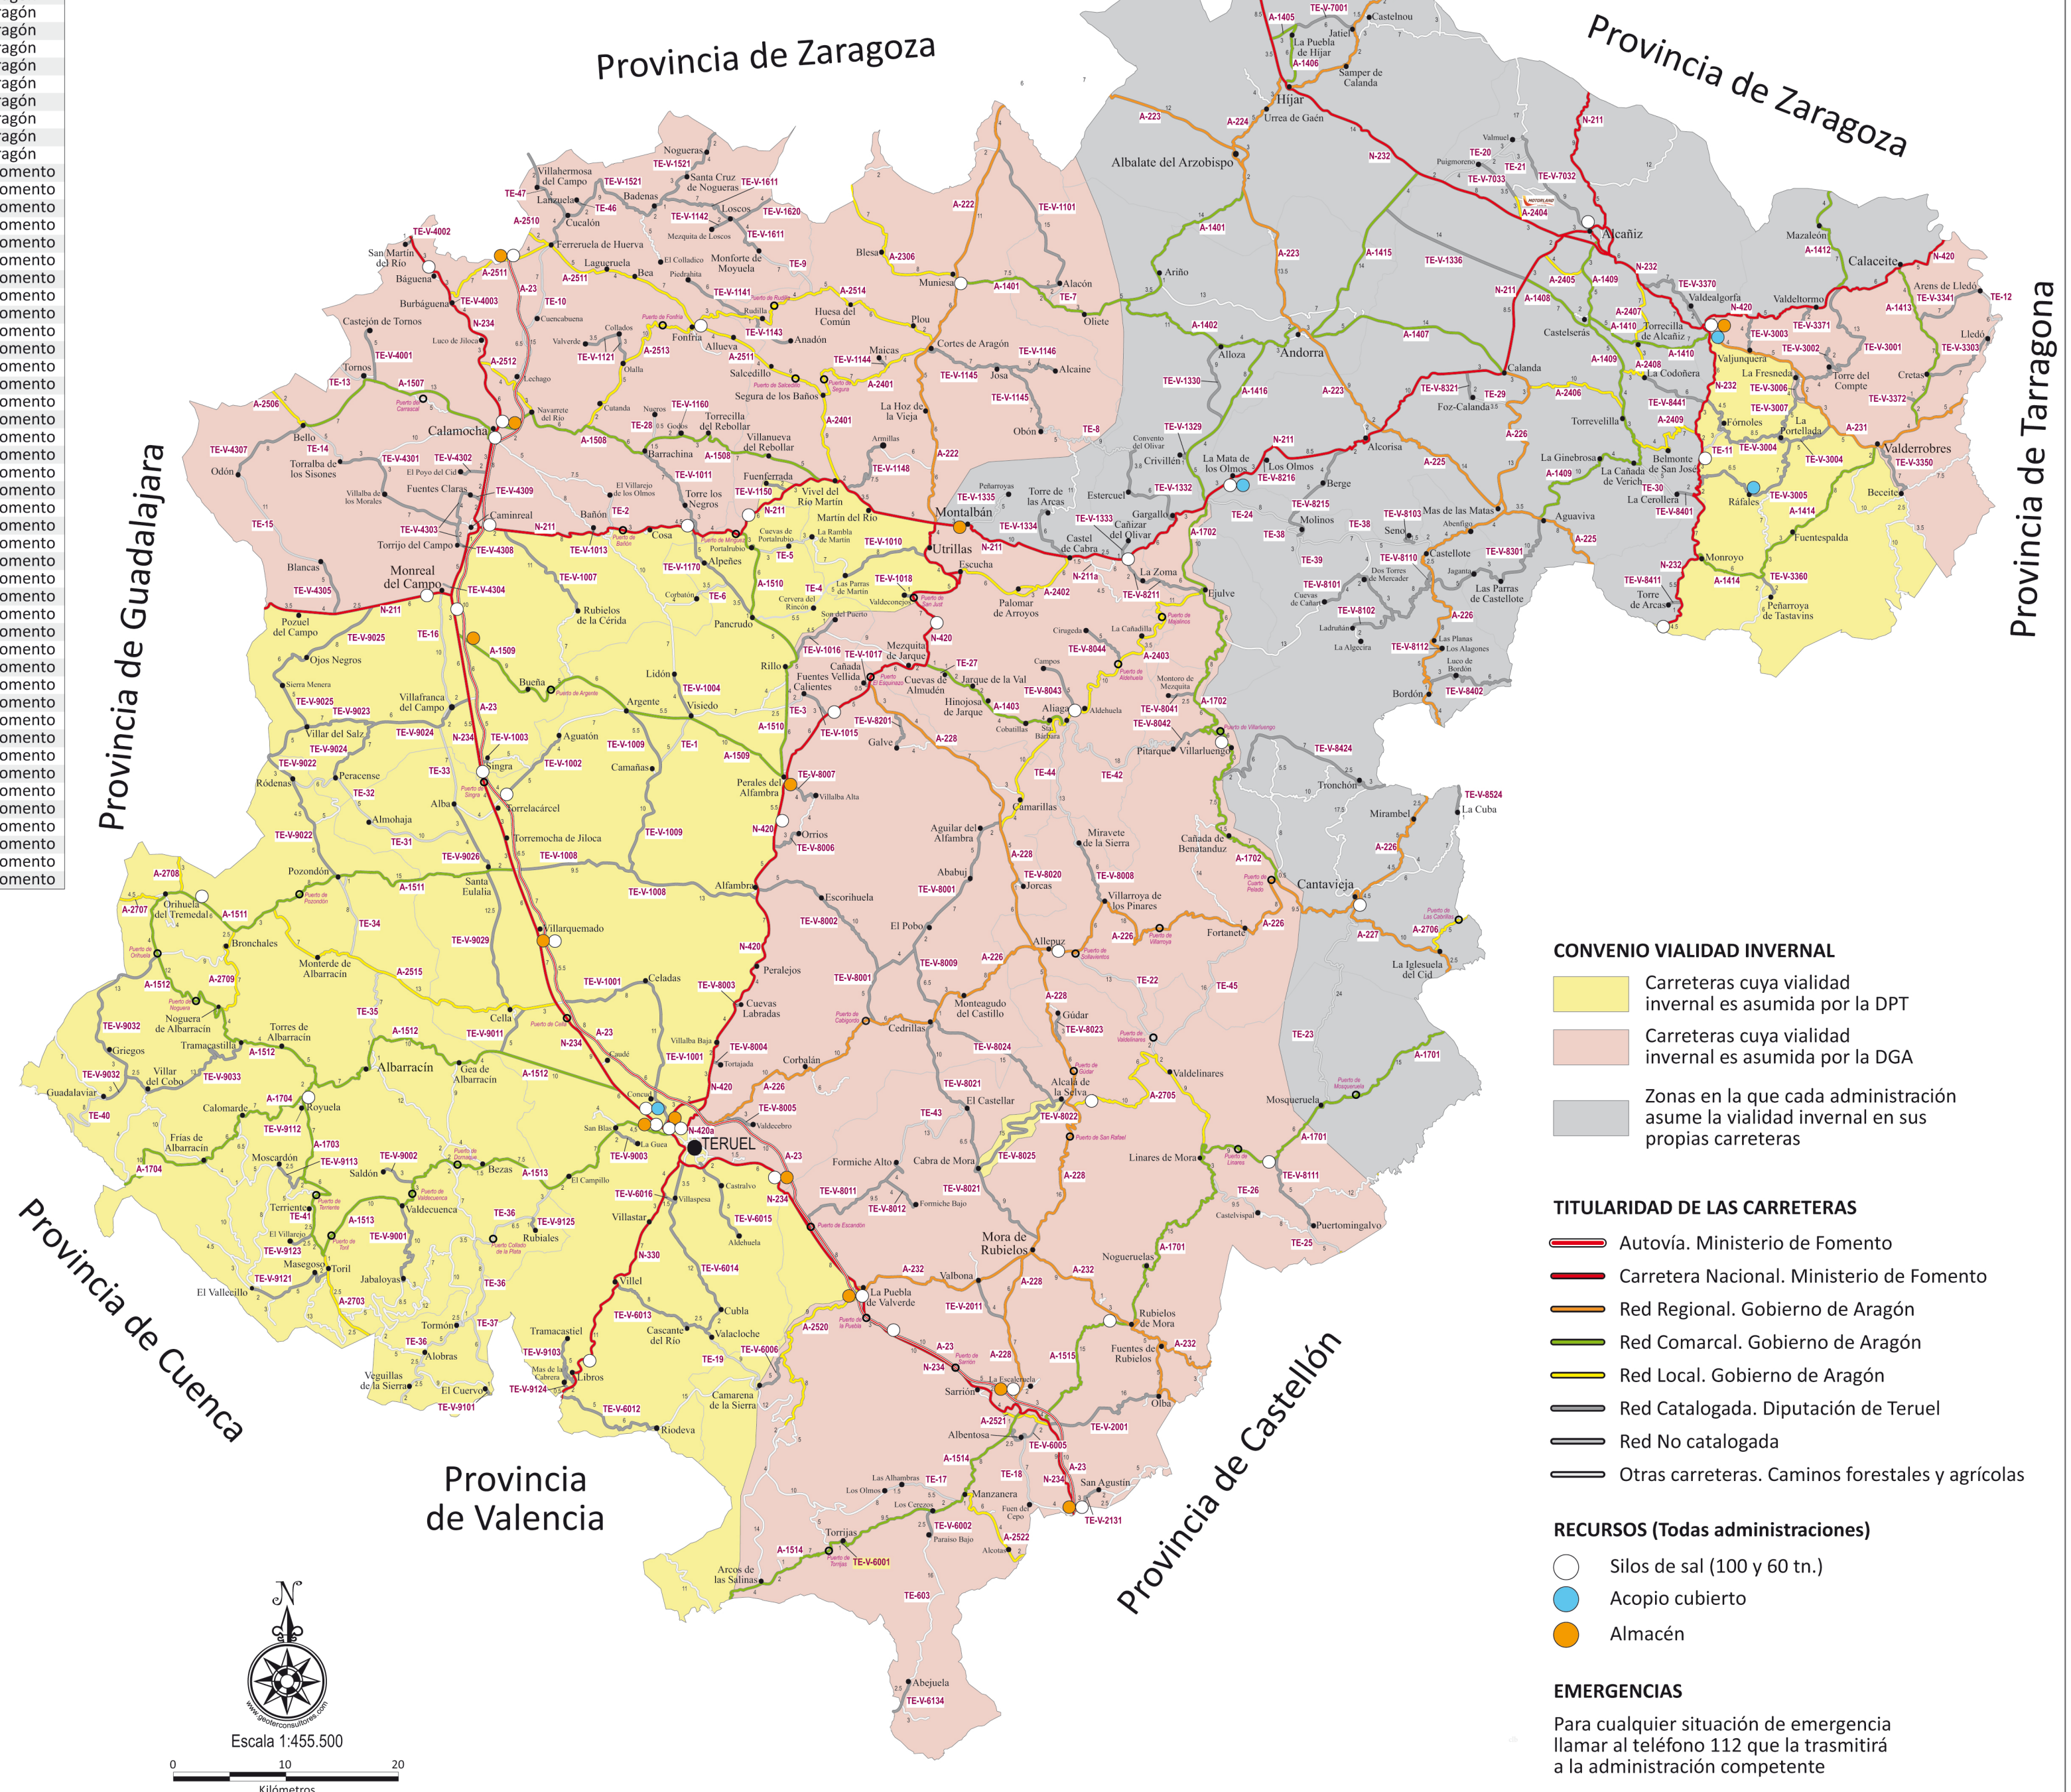

VIALIDAD INVERNAL PROVINCIA DE TERUEL

1. **CONVENIO VIALIDAD INVERNAL**
2. Carreteras cuya vialidad invernal es asumida por la DPT
   - Carreteras cuya vialidad invernal es asumida por la DGA
   - Zonas en la que cada administración asume la vialidad invernal en sus propias carreteras

1. **TITULARIDAD DE LAS CARRETERAS**
2. Autovía. Ministerio de Fomento
   - Carretera Nacional. Ministerio de Fomento
   - Red Regional. Gobierno de Aragón
   - Red Comarcal. Gobierno de Aragón
   - Red Local. Gobierno de Aragón
   - Red Catalogada. Diputación de Teruel
   - Red No catalogada
   - Otras carreteras. Caminos forestales y agrícolas

1. **RECURSOS (Todas administraciones)**
2. Silos de sal (100 y 60 tn.)
   - Acopio cubierto
   - Almacén

EMERGENCIAS
Para cualquier situación de emergencia llamar al teléfono 112 que la transmitirá a la administración competente